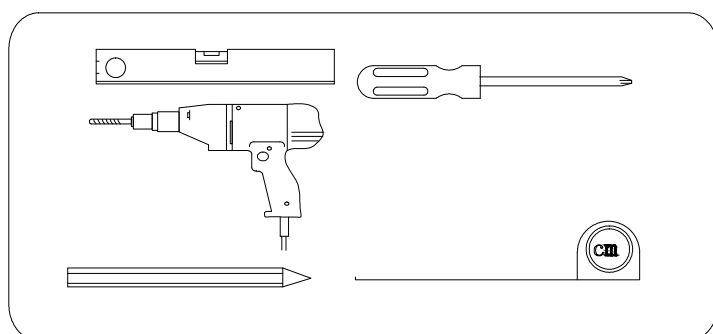

VOLCANO

GV1412 GV1012

GV1413 GV1013

GV1414 GV1014

GV1415 GV1015

GV1416 GV1016

GELCO

GELCO s.r.o.
Makovského 1341
163 00 Praha 6
info@gelcocz.eu