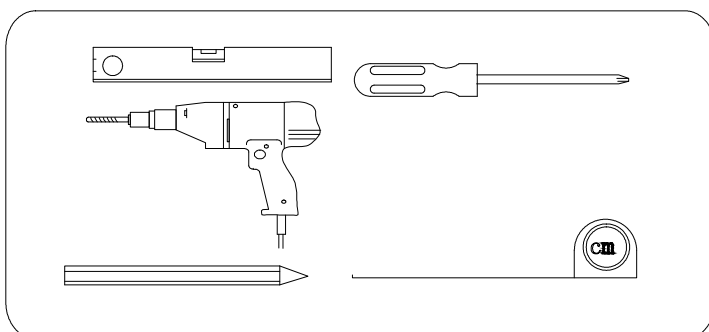

VOLCANO

GV1412 GV1012

GV1413 GV1013

GV1414 GV1014

GV1415 GV1015

GV1416 GV1016

GELCO

GELCO s.r.o.
Makovského 1341
163 00 Praha 6
info@gelcocz.eu