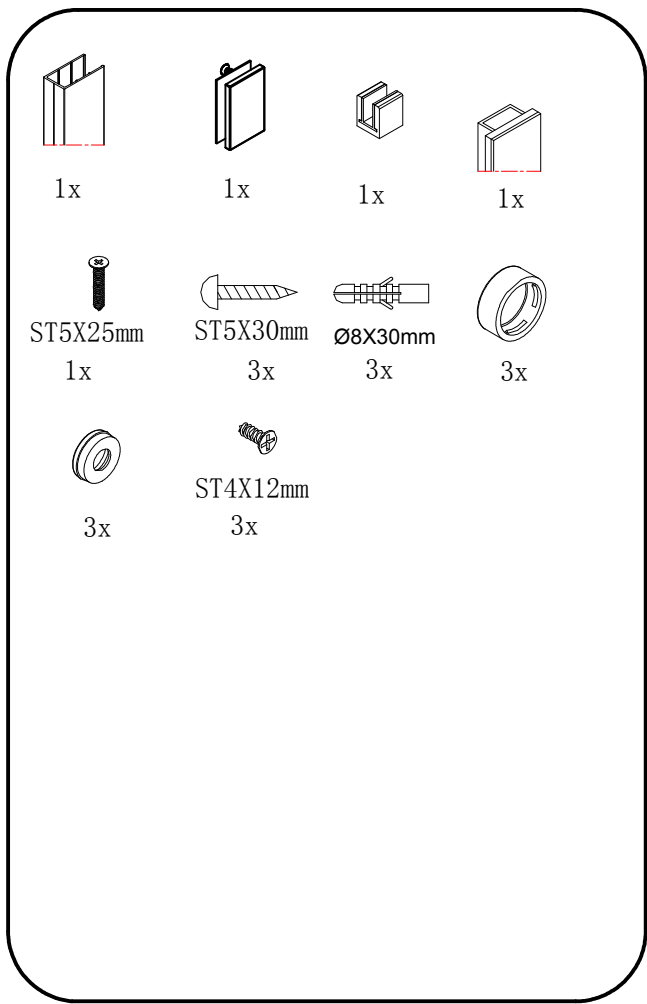

VOLCANO

GV3480 GV3080

GV3490 GV3090

GV3410 GV3010

 **GELCO**

GELCO s.r.o.
Makovského 1341
163 00 Praha 6
info@gelcocz.eu

GELCO s.r.o., Makovského 1341,
163 00 Praha 6

07