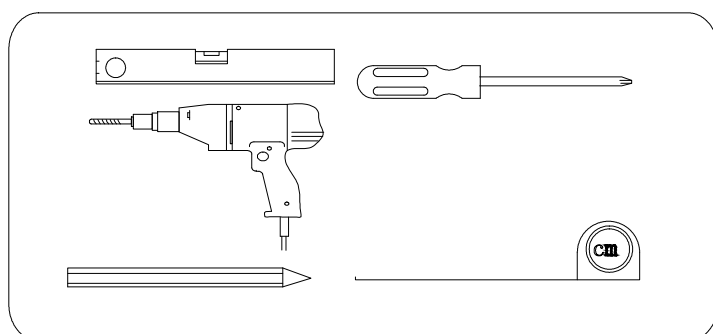

VOLCANO

GV3480 GV3080

GV3490 GV3090

GV3410 GV3010

GELCO

GELCO s.r.o.
Makovského 1341
163 00 Praha 6
info@gelcocz.eu