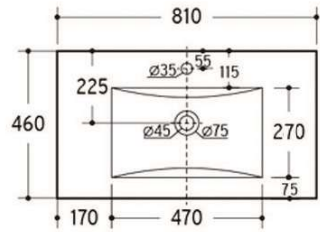

Size: 810x460x170mm

Size: 610x460x170mm