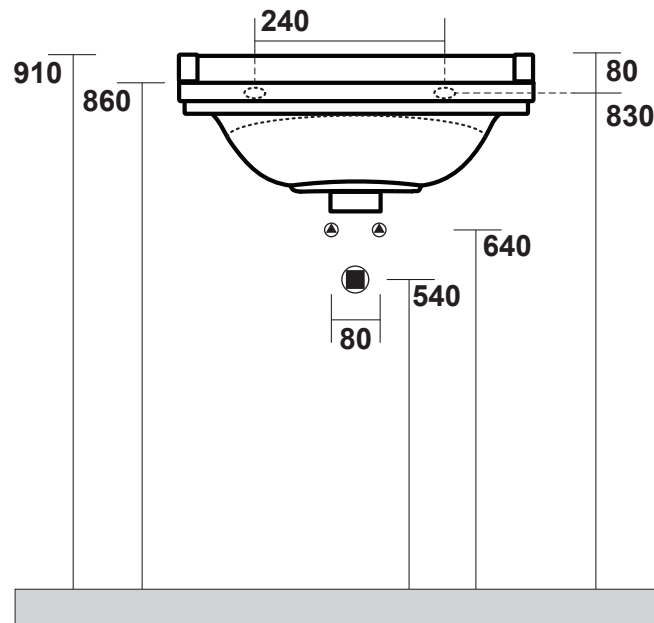

# Waldorf

Cod 4140 Lavabo 60x55 sospeso  
e su colonna monoforo  
(tre fori a richiesta)  
One hole wall hung  
or on pedestal washbasin 60x55  
(three holes on demand)

Cod 4170 Colonna  
Pedestal