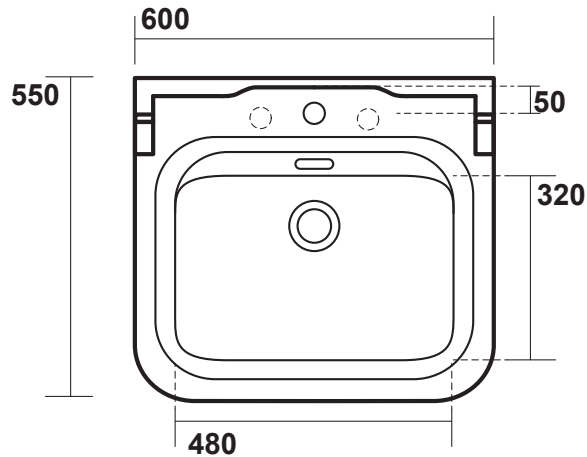

# Waldorf

Cod 4140 Lavabo 60x55 sospeso  
e su colonna monoforo  
(tre fori a richiesta)  
One hole wall hung  
or on pedestal washbasin 60x55  
(three holes on demand)

Cod 4170 Colonna  
Pedestal