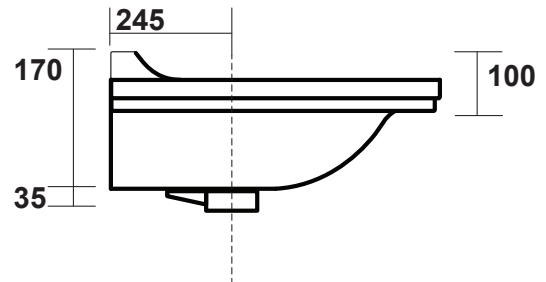

# Waldorf

Cod 4140 Lavabo 60x55 sospeso  
e su colonna monoforo  
(tre fori a richiesta)  
One hole wall hung  
or on pedestal washbasin 60x55  
(three holes on demand)

Cod 4170 Colonna  
Pedestal