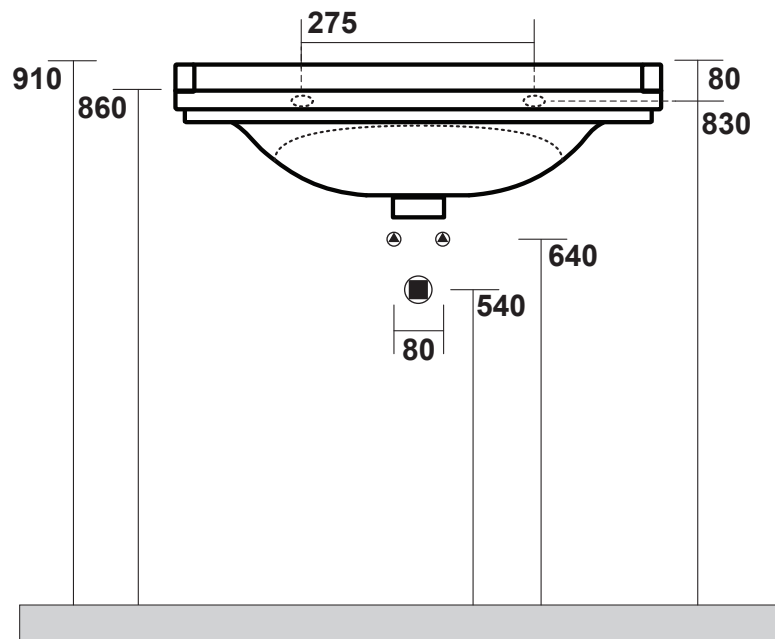

Waldorf

Cod 4141

Lavabo 80x55 sospeso, o su colonna
monoforo

(tre fori a richiesta)

One hole wall hung or on pedestal
washbasin 80x55

(three holes on demand)

Cod 4170 Colonna
Pedestal