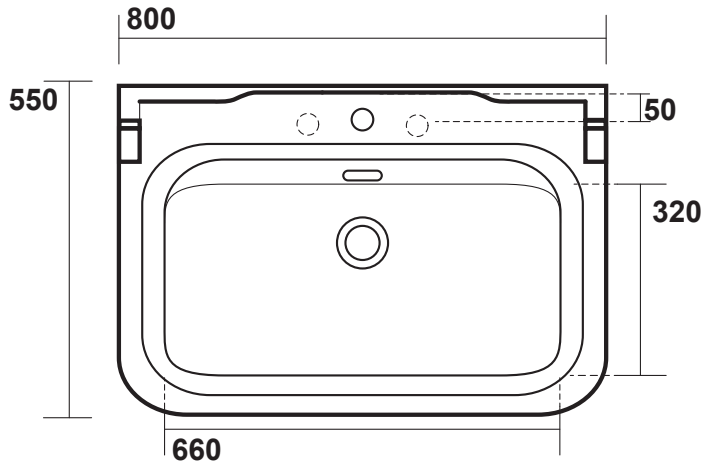

Waldorf

Cod 4141

Lavabo 80x55 sospeso, o su colonna
monoforo

(tre fori a richiesta)

One hole wall hung or on pedestal
washbasin 80x55

(three holes on demand)

Cod 4170 Colonna
Pedestal