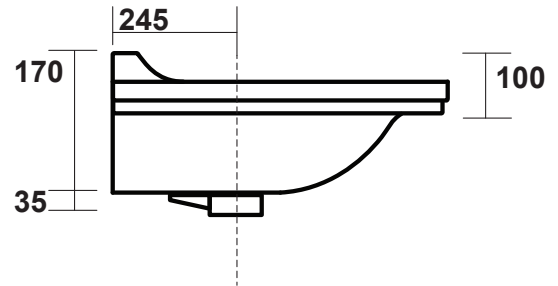

Waldorf

Cod 4141

Lavabo 80x55 sospeso, o su colonna
monoforo

(tre fori a richiesta)

One hole wall hung or on pedestal
washbasin 80x55

(three holes on demand)

Cod 4170 Colonna
Pedestal